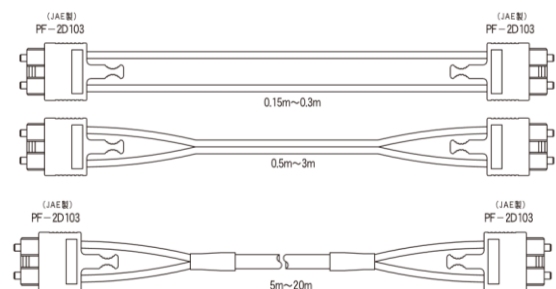

三菱電機製		進電テクノロジー製	
		標準型SDMタイプ	
型式	長さ	型式	標準価格(円)
MR-J3BUS015M	0.15M	SDM-J3BUS015M	5,370
MR-J3BUS03M	0.3M	SDM-J3BUS03M	5,470
MR-J3BUS1M	1M	SDM-J3BUS1M	5,850
MR-J3BUS5M-A	5M	SDM-J3BUS5M-A	10,850
MR-J3BUS10M-A	10M	SDM-J3BUS10M-A	16,470

進電テクノロジー株式会社

TEL : 092-414-0301 FAX:092-414-0307

(住所) 〒812-0897 福岡県福岡市博多区半道橋1-3-46

(URL) <http://shinden-tec.jp> (E-MAIL) shinden-tec@wine.ocn.ne.jp

WEBはこちら